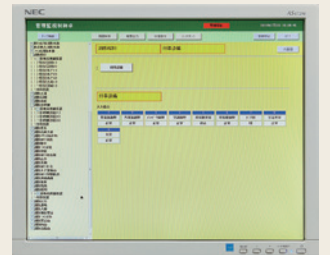

■ バックアップセンター

原子力災害等により、いばらき消防指令センターで指令業務ができない場合に、バックアップセンターにて119番通報を受け付けることができます。