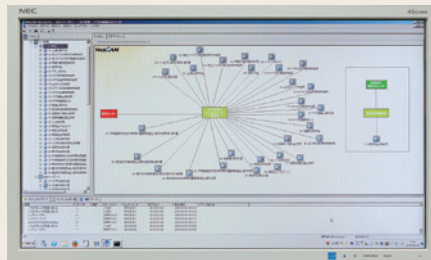

### ■ 非常用発動発電機

連続1週間運転可能な非常用発動発電機により、長期間の停電でも指令業務が継続できます。

### ■ 直流電源装置

無線システム、指令システムに安定した電源を供給します。

### ■ システム監視設備

無線システム、指令システムの稼働監視を24時間行い、障害時には迅速に復旧できます。